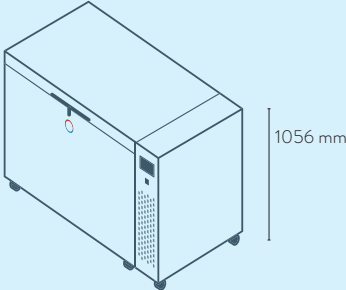

VF 55040
VF 55085