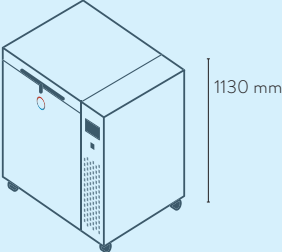

LAUDA Deep-freezers

Device type overview

LAUDA Versafreeze Chest freezers / Page 142

VF 20040
VF 20085