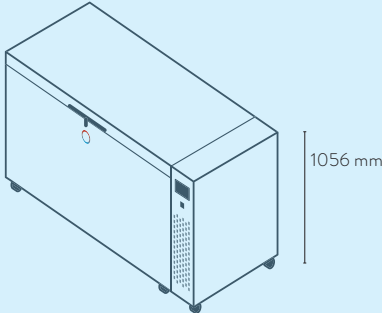

VF 75040
VF 75085

LAUDA Versafreeze Upright freezers / Page 142